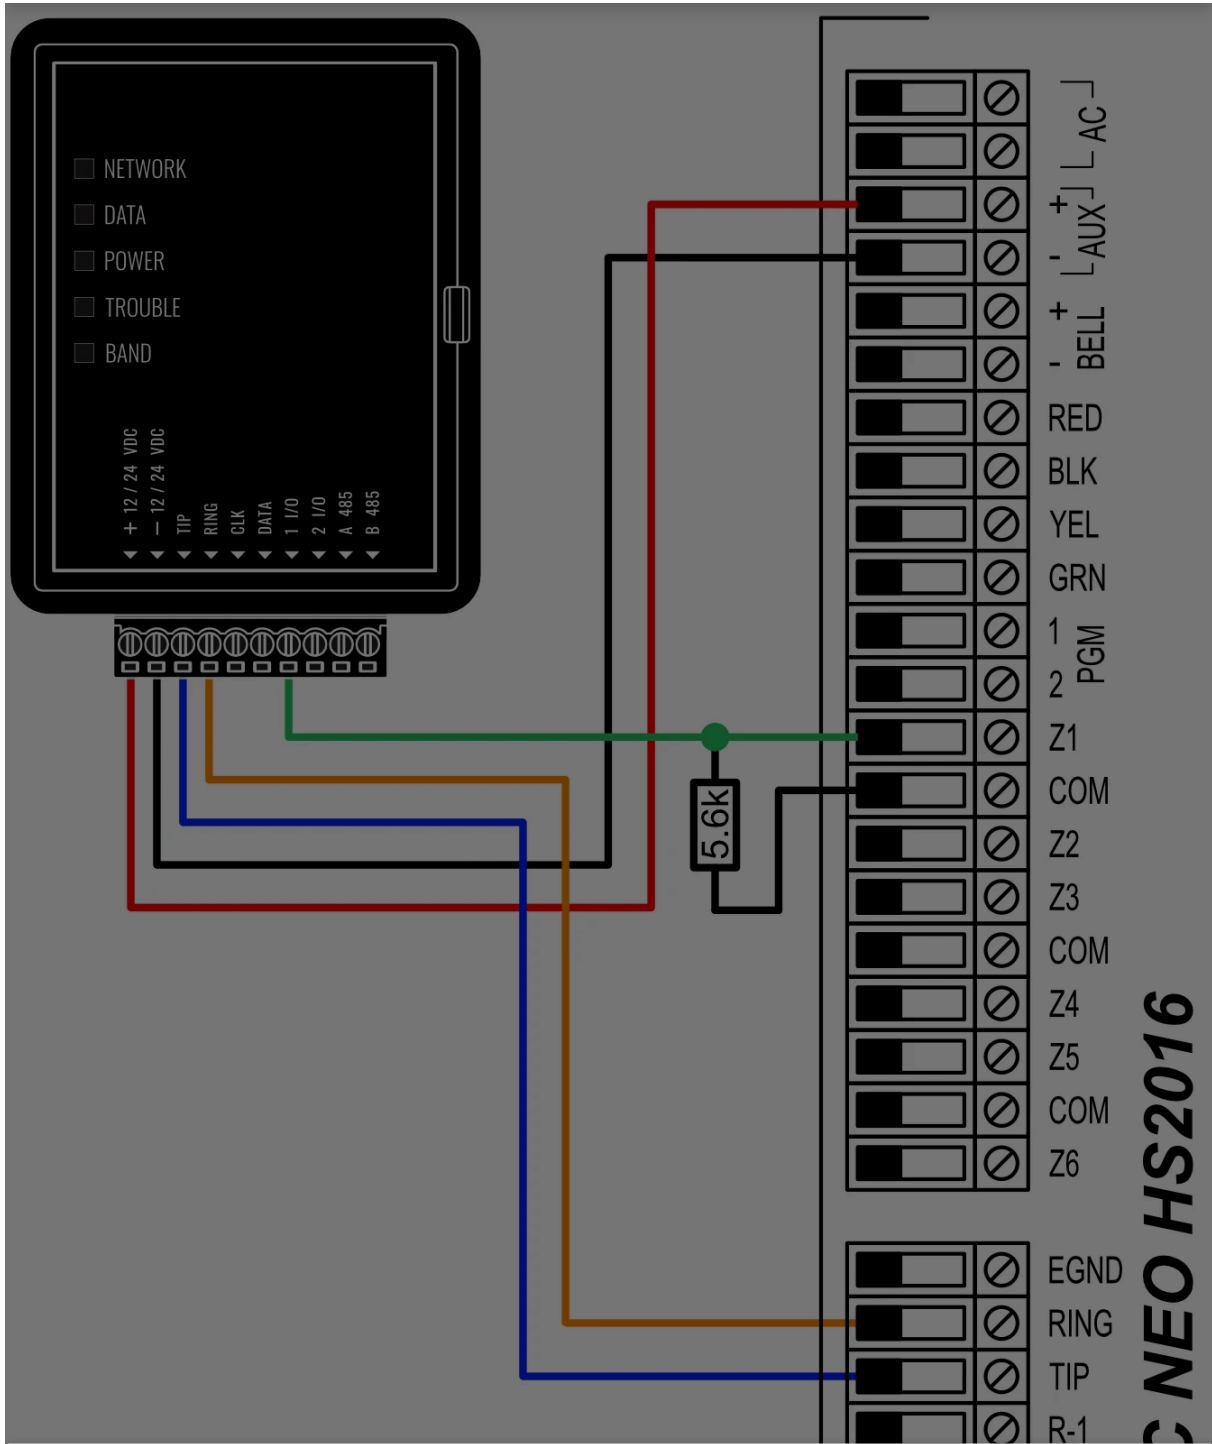

Cookie consent

We use cookies to measure the effectiveness of our documentation and whether users find what they're searching for. With your consent, you're helping us to make our documentation better.

- ☒ Google Analytics